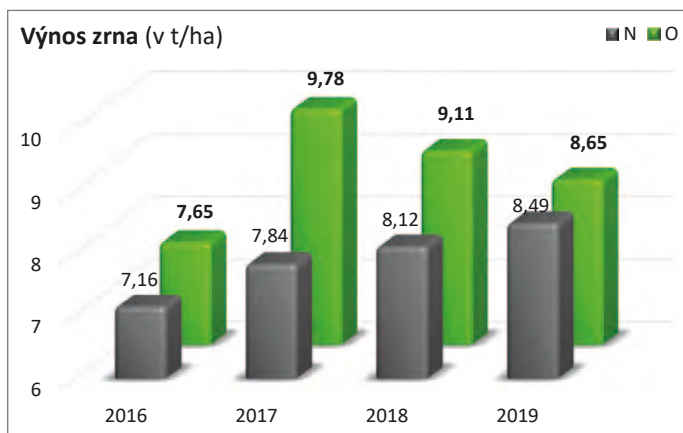

Somtri

NEJPĚSTOVANĚJŠÍ ALL INCLUSIVE *****

- ✓ nejpěstovanější odrůda v ČR s podílem množitelských ploch 28,13 % v roce 2019
- ✓ odrůda vhodná pro krmivářské účely
- ✓ ideální pro silážování i výrobu bioplynu
- ✓ vysoký výnos zrna i zelené hmoty
- ✓ pevné, silné stéblo odolné poléhání

Výnos zrna a zelené hmoty

- stabilně vysoký výnos v pokusech na pokusné stanici v Humpolci
- vysoký výnos zelené hmoty
- velké zrno s velmi vysokou HTZ

Somtri - výnosová jistota

Zdroj: Výsledky na pokusné stanici VÚRV v Humpolci v letech 2016–2019
Pozn.: N - neošetřeno, O - ošetřeno

Agronomické vlastnosti

Výnos zrna	████████████████████
Výnos zelené hmoty	████████████████████
Odolnost k poléhání	████████████████████
HTZ	████████████████████
Délka rostlin	████████████████████

Vysvětlivky: Nízký/á ██████████ Nízký/á-střední ██████████ Střední ██████████
Vysoký/á ██████████ Velmi vysoký/á ██████████